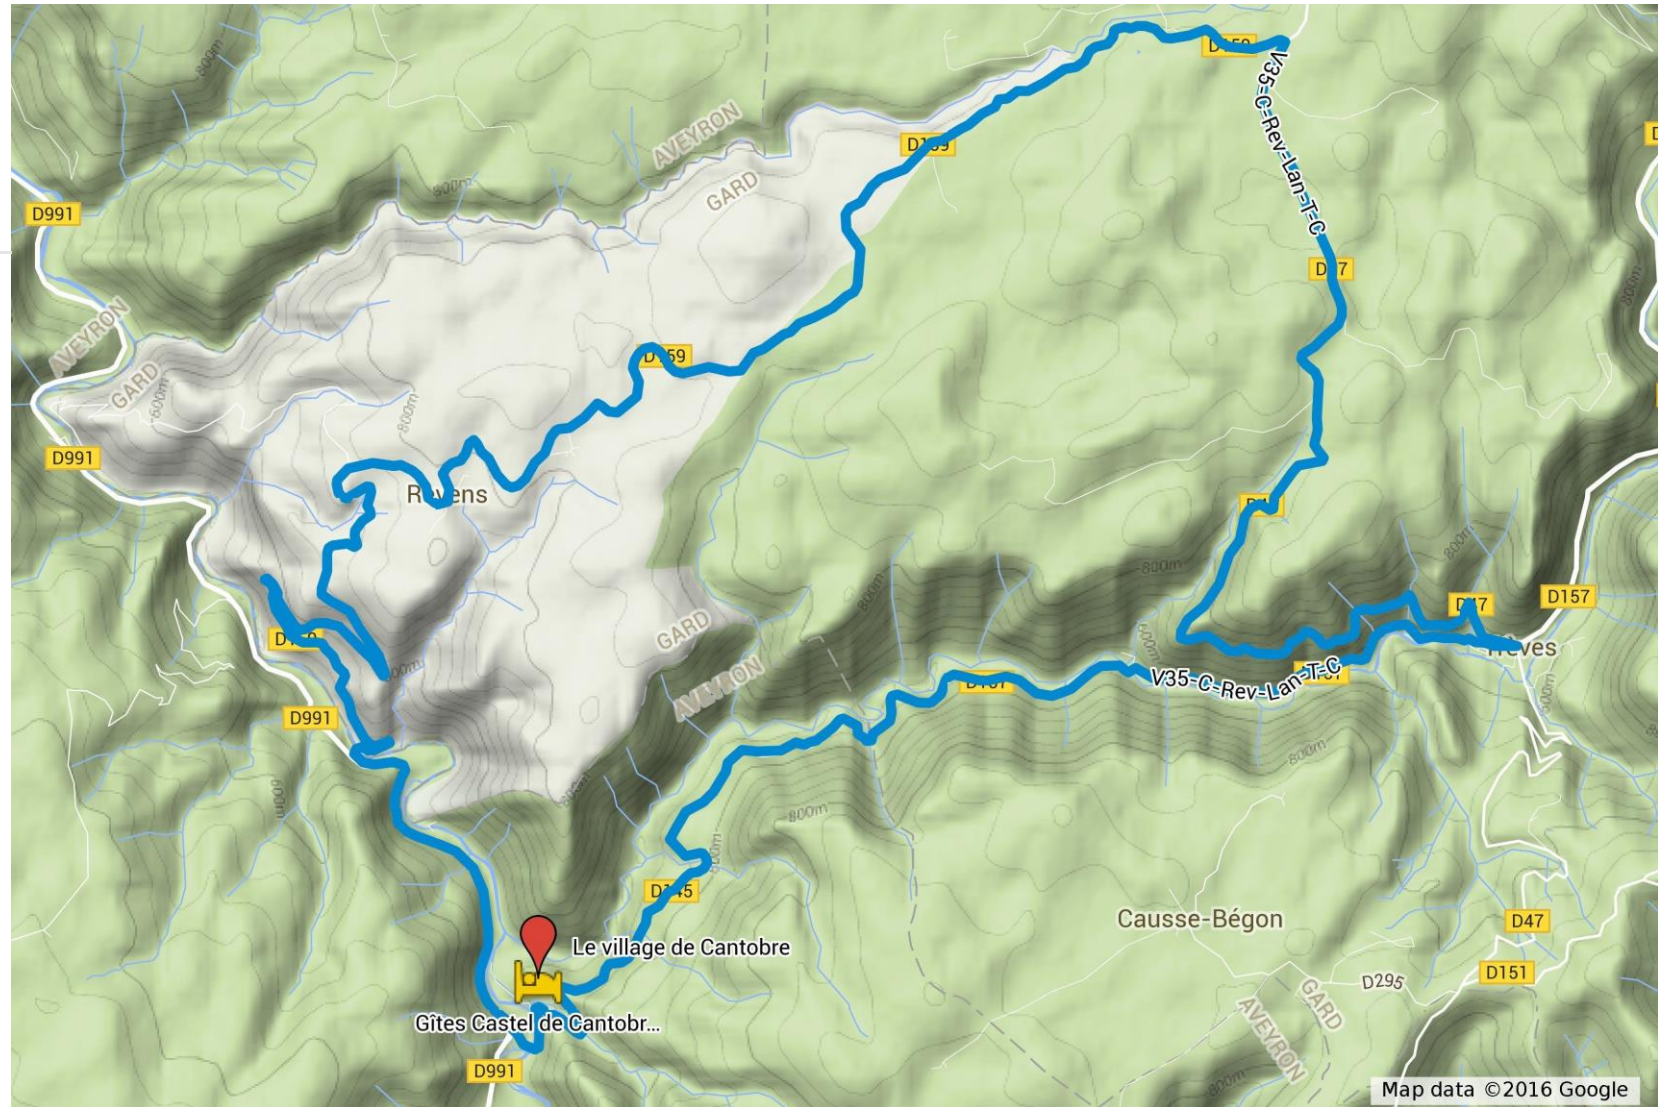

Gîtes Castel de Cantobre

Cantobre-Revens-Lanuéjols-Trèves-Cantobre

V35-C-Rev-Lan-T-C.gpx

- Gîtes Castel de Cantobre
- Le village de Cantobre
- V35-C-Rev-Lan-T-C

gpx files/fichiers @
www.casteldecantobre.co.uk
& www.casteldecantobre.fr