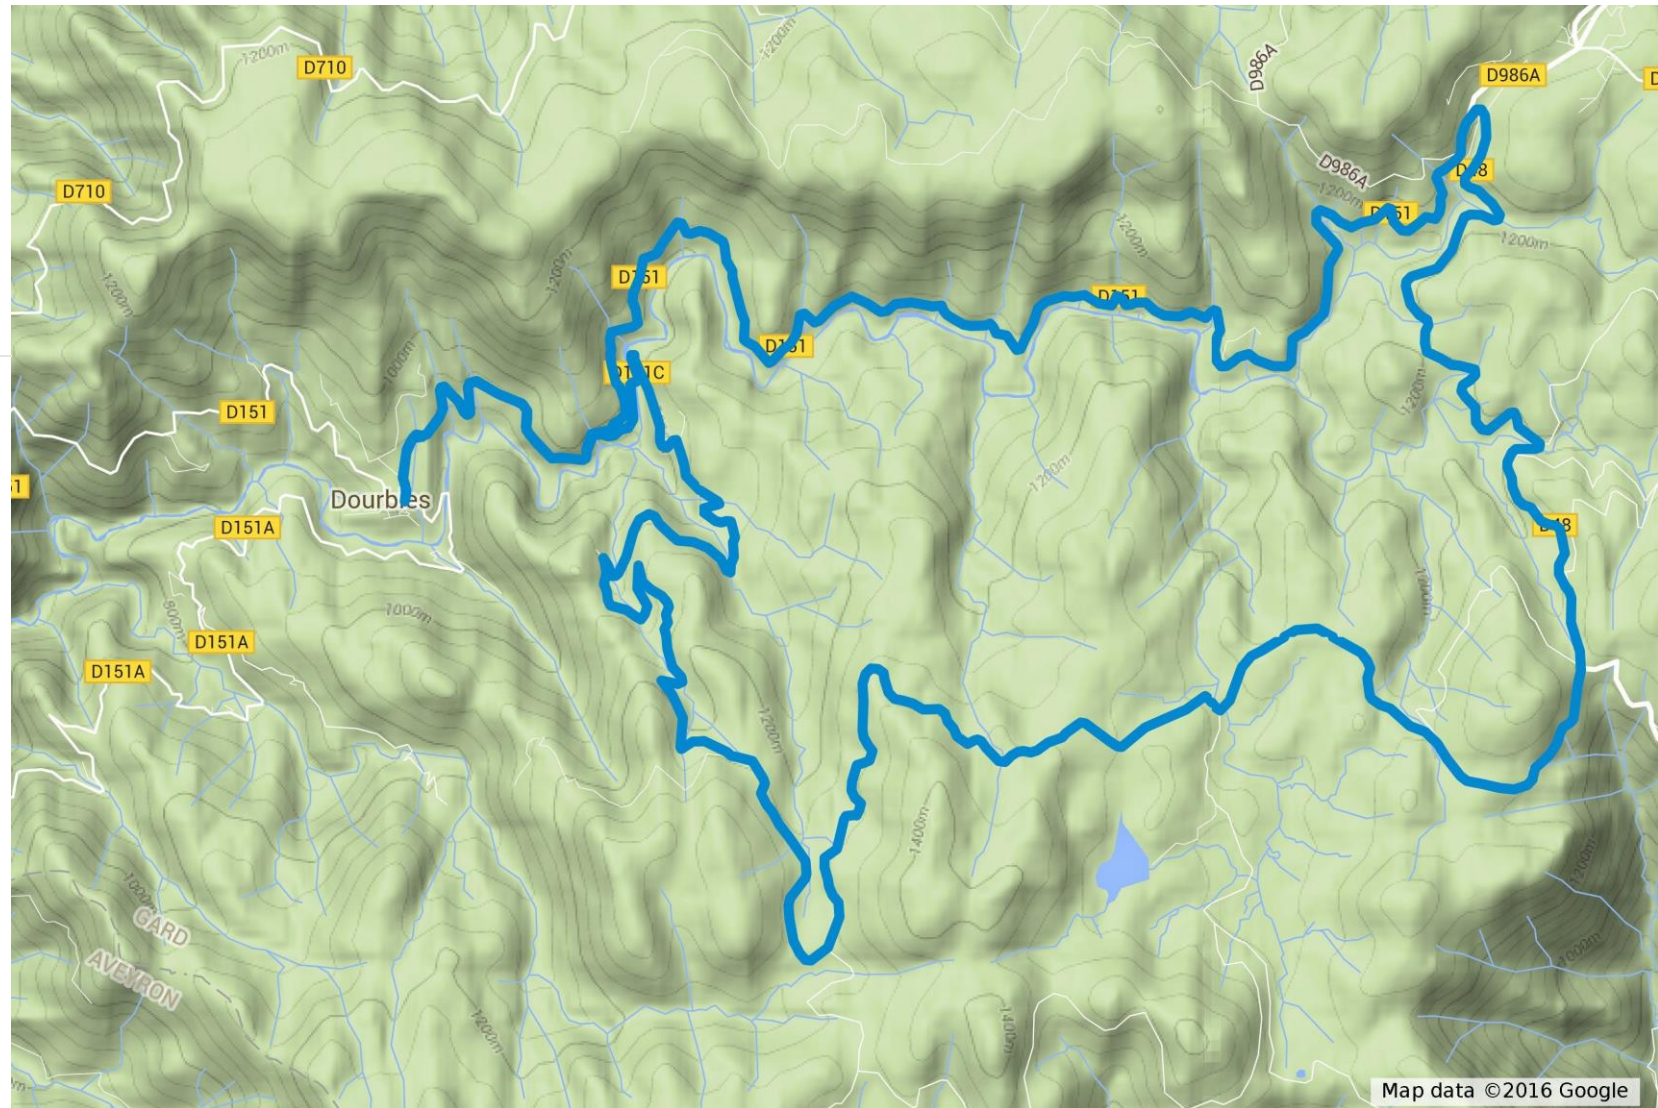

Dourbies-L'Espérou-Dourbies

V41-Dourbies-Esperou-
Dourbies.gpx

 Gîtes Castel de Cantobre

 Le village de Cantobre

V41-Dourbies-Esperou-
Dourbies

gpx files/fichiers @
www.casteldecantobre.co.uk
& www.casteldecantobre.fr