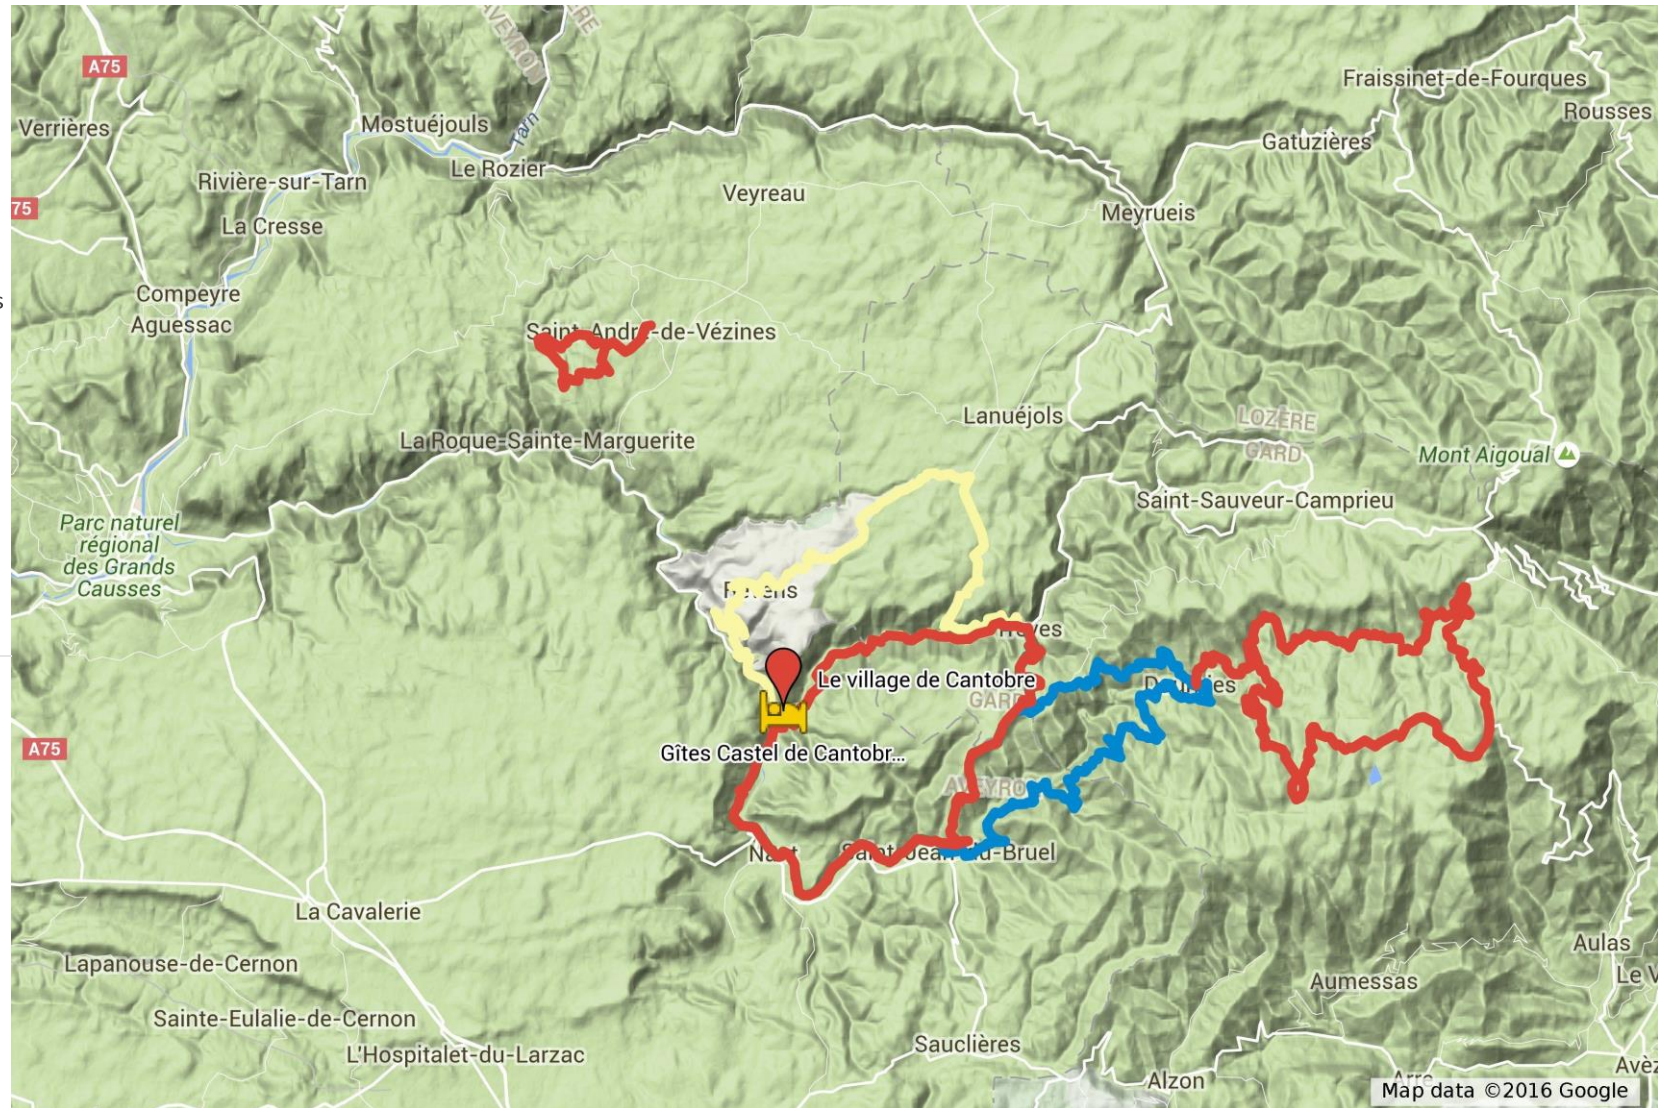

Gîtes Castel de Cantobre

Cycling routes / Pistes cyclables

Cycling-Velo.gpx

- Gîtes Castel de Cantobre
- Le village de Cantobre
- V33-C-T-SJDB-N-C
- V35-C-Rev-Lan-T-C
- V41-Dourbies-Esperou-Dourbies
- V50-C-Rev-Lan-T-SJDB-N-C
- V53-C-T-Dourbies-SJDB-N-C
- VTT9-SADVezines-
  RoquesAltes-SADV

gpx files/fichiers @
www.casteldecantobre.co.uk
& www.casteldecantobre.fr